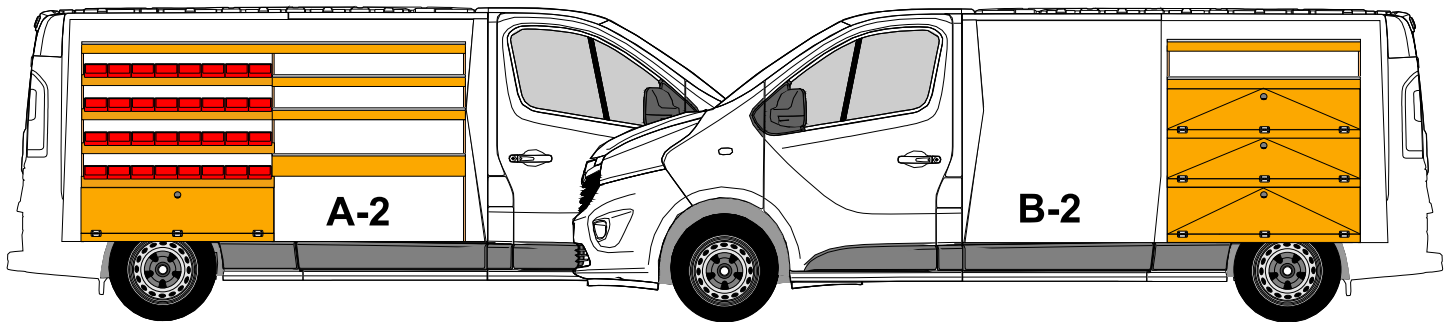

**VRIPLEX** ons handelsmerk  
voor multiplex inrichtingen

Stellingen worden standaard gemaakt  
van 12mm Fins berkenonbehandeld, uitvoering in  
Gecoat berken watervast en afneembaar is optioneel  
Extra: randafwerking aluminium U profielen

Kasten in combinatie  
met vloerladen

**Flug, Handig en Degelijk!**

**VHD** BEDRIJFSWAGENINRICHTING BV LEEUWARDEN

www.vhd-bwi.nl    Simon Vestdijkwei 7 8914 AX Leeuwarden 058-2162026  
Aan tekeningen kunnen geen rechten worden ontleend