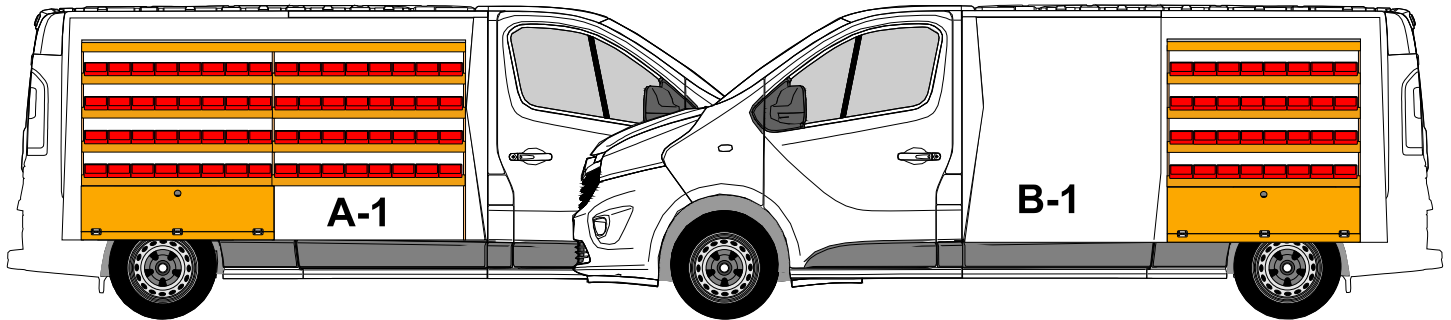

**VRIPLEX** ons handelsmerk  
voor multiplex inrichtingen

Stellingen worden standaard gemaakt  
van 12mm Fins berkenonbehandeld, uitvoering in  
Gecoat berken watervast en afneembaar is optioneel  
Extra: randafwerking aluminium U profielen

Kasten in combinatie  
met vloerladen

**Flug, Handig en Degelijk!**

**VHD** BEDRIJFSWAGENINRICHTING BV LEEUWARDEN

www.vhd-bwi.nl    Simon Vestdijkwei 7 8914 AX Leeuwarden 058-2162026  
Aan tekeningen kunnen geen rechten worden ontleend