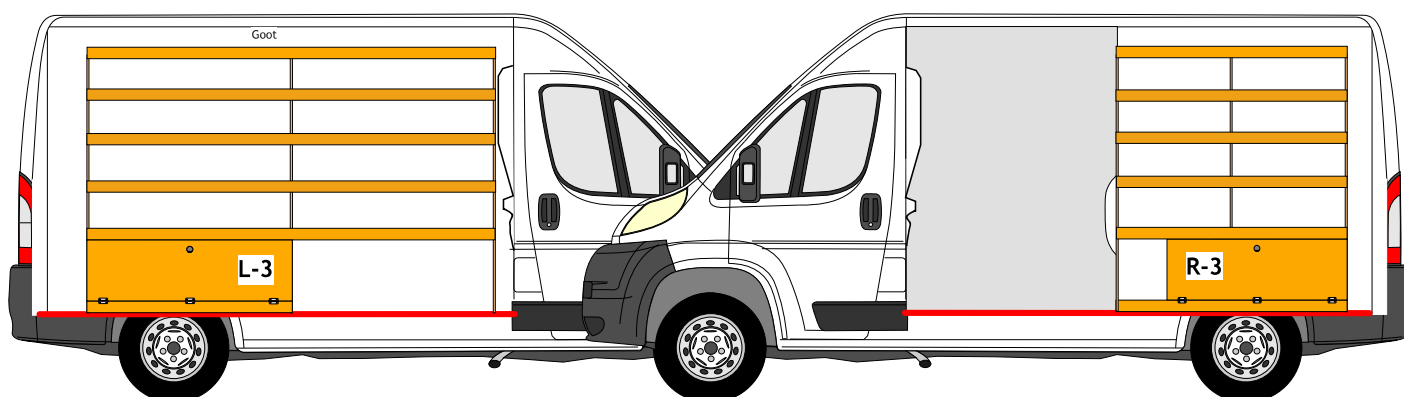

INRICHTING VOOR: DUCATO-BOXER-JUMPER L2H2

Pasklare oplossingen voor uw bedrijfswagen.
Kasten blank of Wisaform gecoat Fins berken.
Optie: Randafwerking aluminium U profielen.
Géén wandbekleding nodig, zit al aan de kasten.