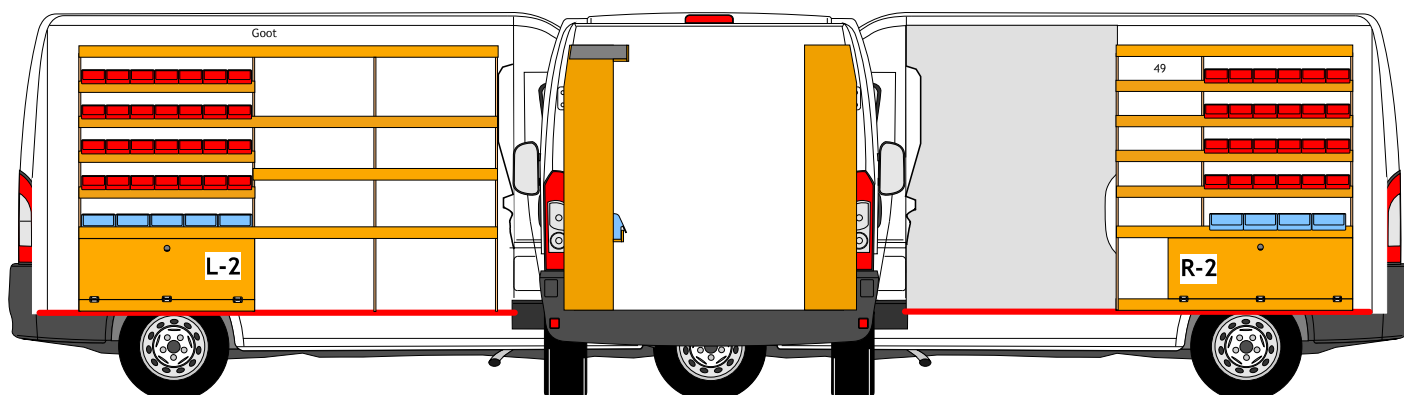

INRICHTING VOOR: DUCATO-BOXER-JUMPER L2H2

Pasklare oplossingen voor uw bedrijfswagen.
Kasten blank of Wisaform gecoat Fins berken.
Optie: Randafwerking aluminium U profielen.
Géén wandbekleding nodig, zit al aan de kasten.