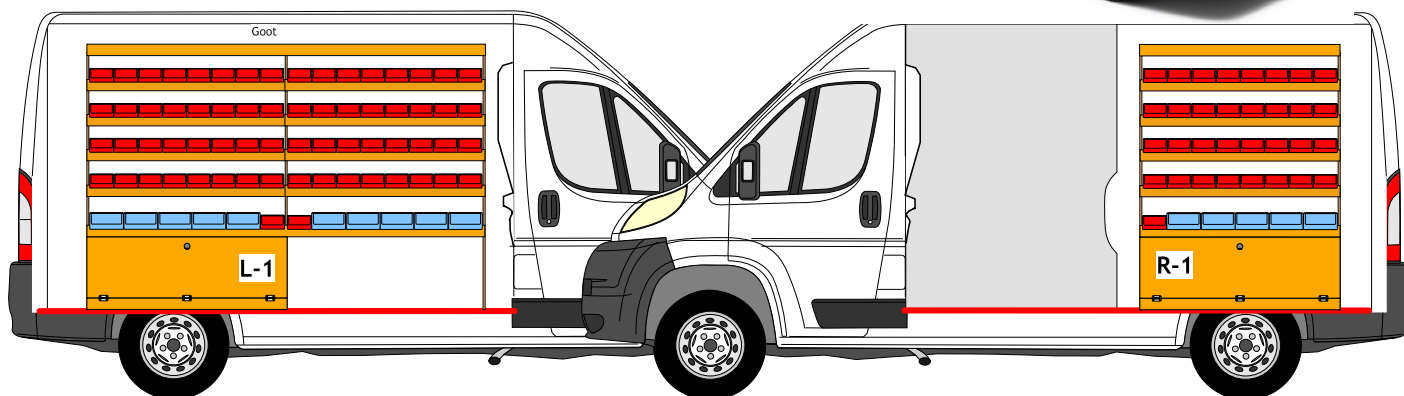

INRICHTING VOOR: DUCATO-BOXER-JUMPER L2H2

Pasklare oplossingen voor uw bedrijfswagen.
Kasten blank of Wisaform gecoat Fins berken.
Optie: Randafwerking aluminium U profielen.
Géén wandbekleding nodig, zit al aan de kasten.