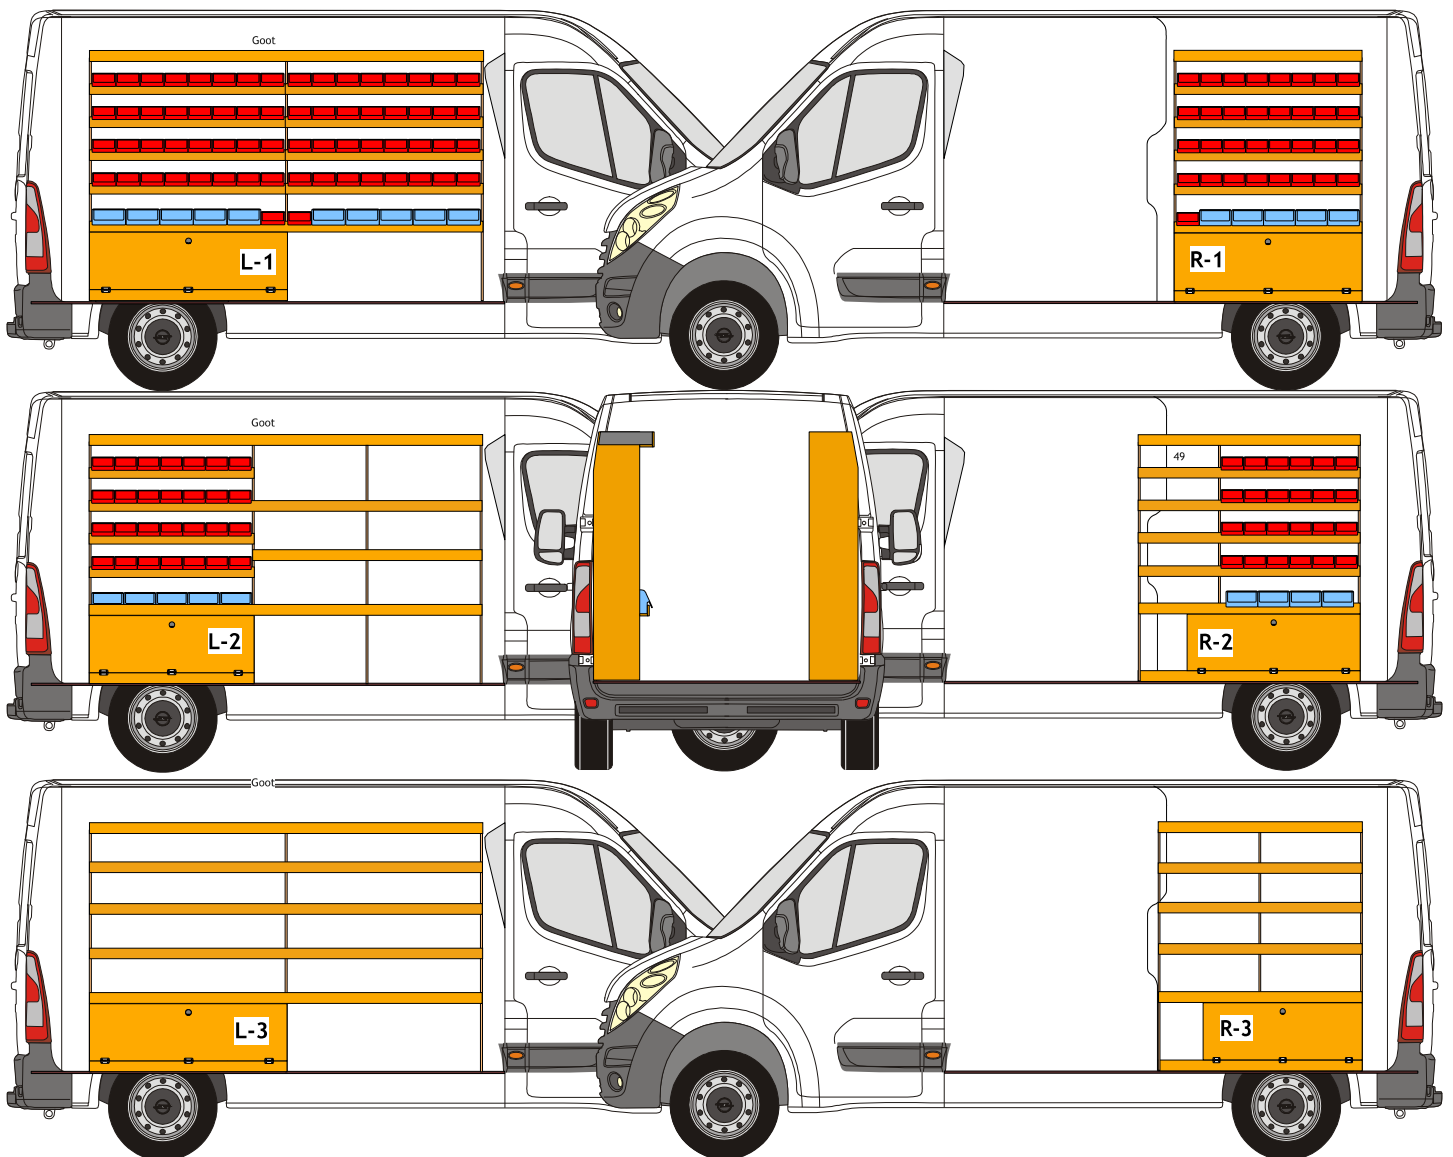

# VRiPLEX®

BEDRIJFSWAGENINRICHTING

## INRICHTING VOOR MASTER-MOVANO L2H2

Pasklare oplossingen voor uw bedrijfswagen.  
Kasten blank of Wisaform gecoat Fins berken.  
Optie: Randafwerking aluminium U profielen.  
Géén wandbekleding nodig, zit al aan de kasten.