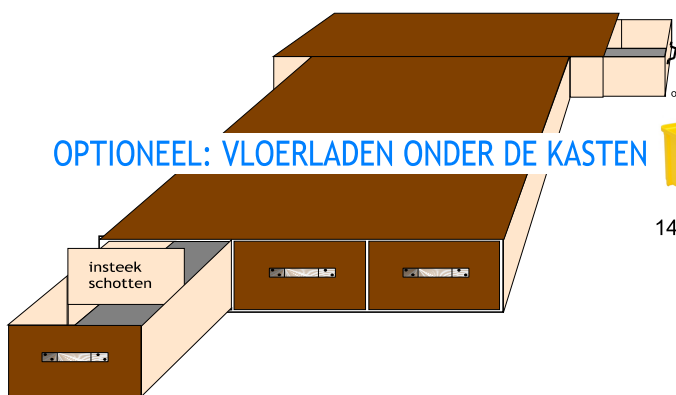

Pasklare oplossingen voor uw bedrijfswagen.
Kasten blank of Wisaform gecoat Fins berken.
Optie: Randafwerking aluminium U profielen.
Geén wandbekleding nodig, zit al aan de kasten.

OPTIONEEL: VLOERLADEN ONDER DE KASTEN