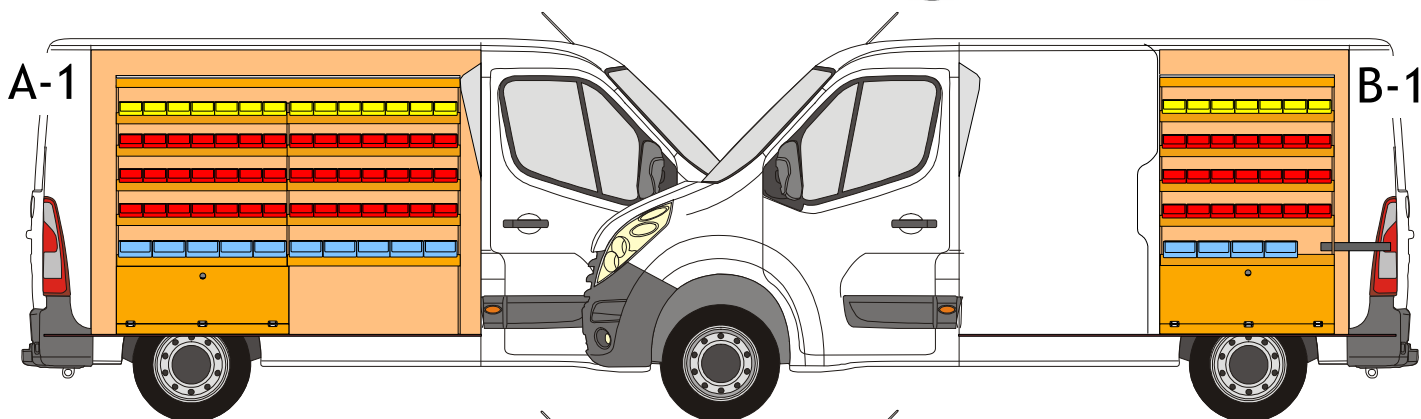

Pasklare oplossingen voor uw bedrijfswagen.
Kasten blank of Wisaform gecoat Fins berken.
Optie: Randafwerking aluminium U profielen.
Geén wandbekleding nodig, zit al aan de kasten.

OPTIONEEL: VLOERLADEN ONDER DE KASTEN