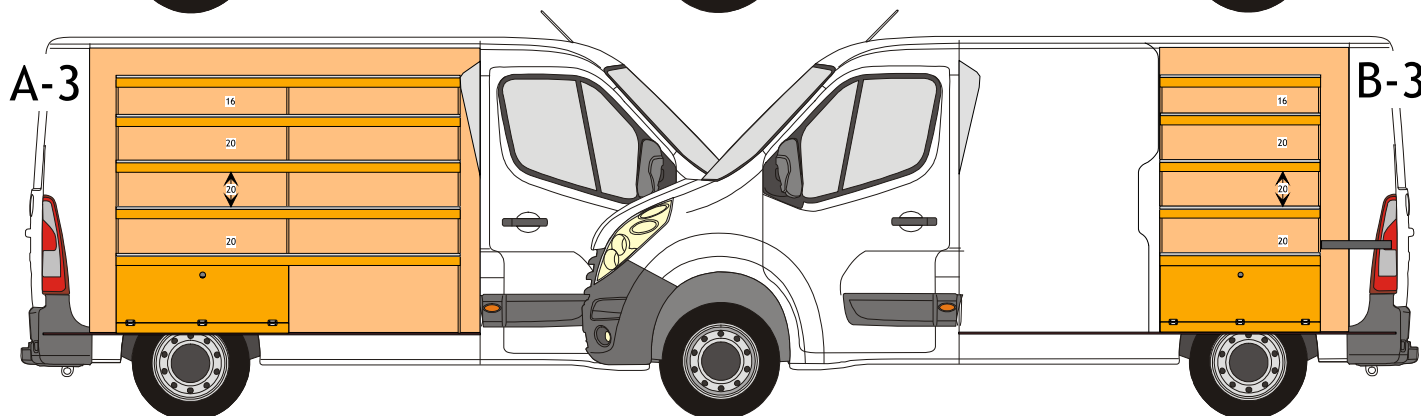

Pasklare oplossingen voor uw bedrijfswagen.
Kasten blank of Wisaform gecoat Fins berken.
Optie: Randafwerking aluminium U profielen.
Geén wandbekleding nodig, zit al aan de kasten.

OPTIONEEL: VLOERLADEN ONDER DE KASTEN