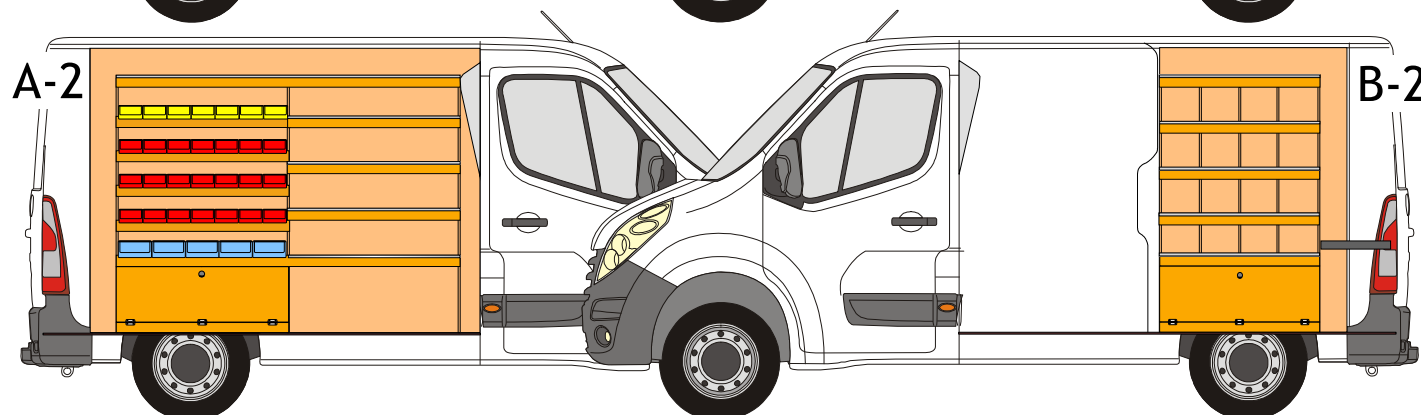

Pasklare oplossingen voor uw bedrijfswagen.
Kasten blank of Wisaform gecoat Fins berken.
Optie: Randafwerking aluminium U profielen.
Geén wandbekleding nodig, zit al aan de kasten.

OPTIONEEL: VLOERLADEN ONDER DE KASTEN