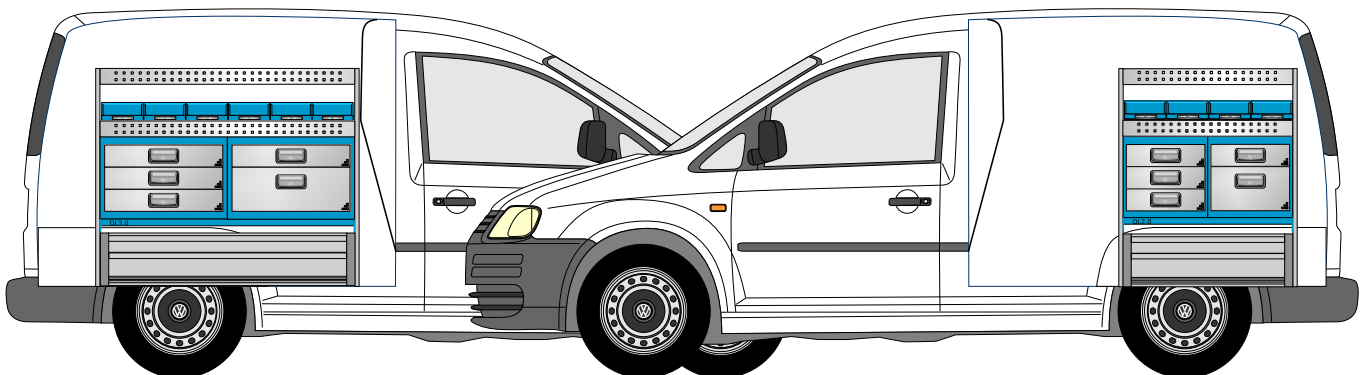

VW CADDY L1

MoPlan
Bedrijfswageninrichting

Stellingmaten:
Links 122x99x30,5 cm
Rechts 82x99x30,5 cm

Inrichtingsvoorstellen

VHL-001

VHR-001

VHL-002

VHR-002

VHL-003

VHR-003

MoPlan
Bedrijfswageninrichting

VHD bedrijfswageninrichting bv
Simon Vestdijkwei 7 8914 AX Leeuwarden
058-2162026 F 058-2162075
www.vhd-bedrijfswageninrichting.nl