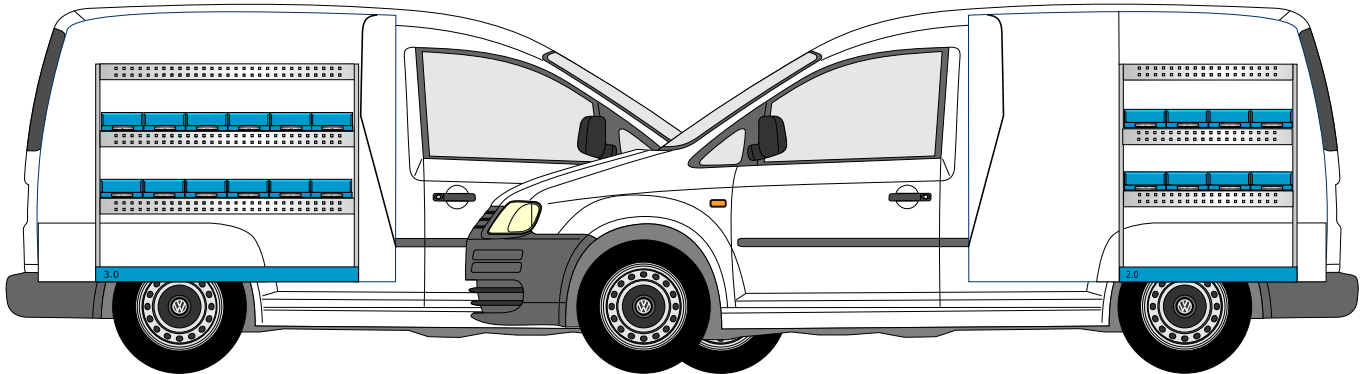

VW CADDY L1

MoPlan
Bedrijfswageninrichting

Stellingmaten:
Links 122x99x30,5 cm
Rechts 82x99x30,5 cm

Inrichtingsvoorstellen

VHL-001

VHR-001

VHL-002

VHR-002

VHL-003

VHR-003

MoPlan
Bedrijfswageninrichting

VHD bedrijfswageninrichting bv
Simon Vestdijkwei 7 8914 AX Leeuwarden
058-2162026 F 058-2162075
www.vhd-bedrijfswageninrichting.nl