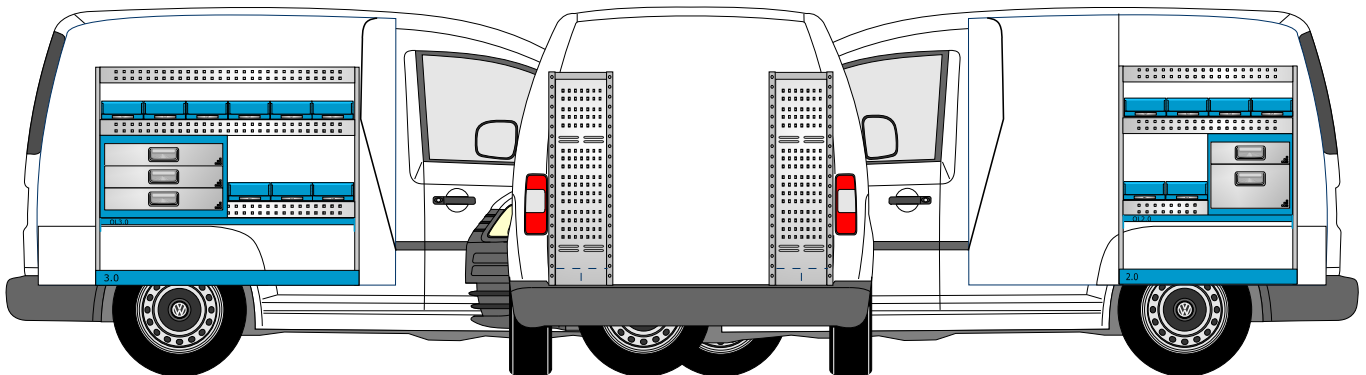

VW CADDY L1

MoPlan
Bedrijfswageninrichting

Stellingmaten:
Links 122x99x30,5 cm
Rechts 82x99x30,5 cm

Inrichtingsvoorstellen

VHL-001

VHR-001

VHL-002

VHR-002

VHL-003

VHR-003

MoPlan
Bedrijfswageninrichting

VHD bedrijfswageninrichting bv
Simon Vestdijkwei 7 8914 AX Leeuwarden
058-2162026 F 058-2162075
www.vhd-bedrijfswageninrichting.nl