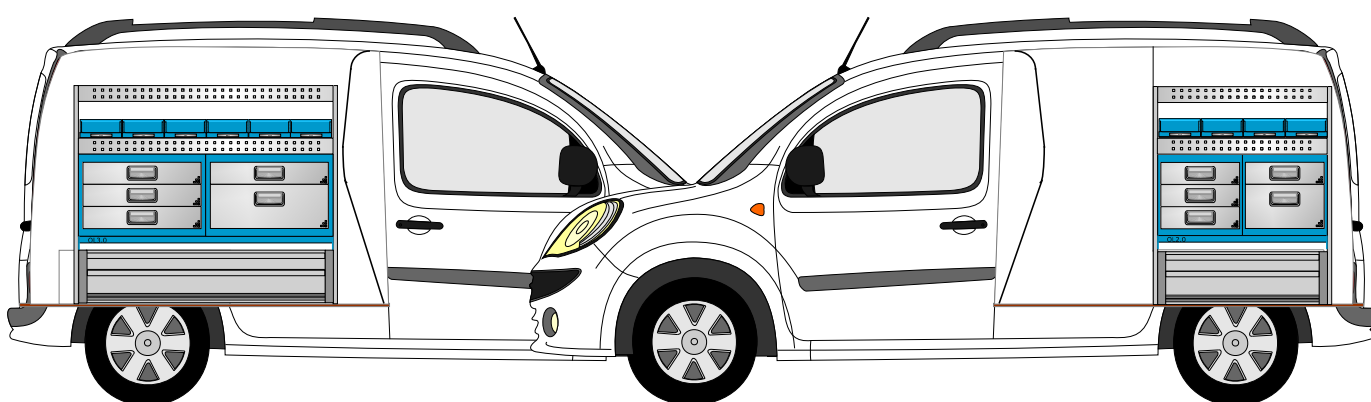

KANGOO-KUBISTAR L1

MoPlan
Bedrijfswageninrichting

Stellingmaten:
Links 122x99x30,5 cm
Rechts 82x99x30,5 cm

Inrichtingsvoorstellen

VHL-001

VHR-001

VHL-002

VHR-002

VHL-003

VHR-003

MoPlan
Bedrijfswageninrichting

VHD bedrijfswageninrichting bv
Simon Vestdijkwei 7 8914 AX Leeuwarden
058-2162026 F 058-2162075
www.vhd-bedrijfswageninrichting.nl