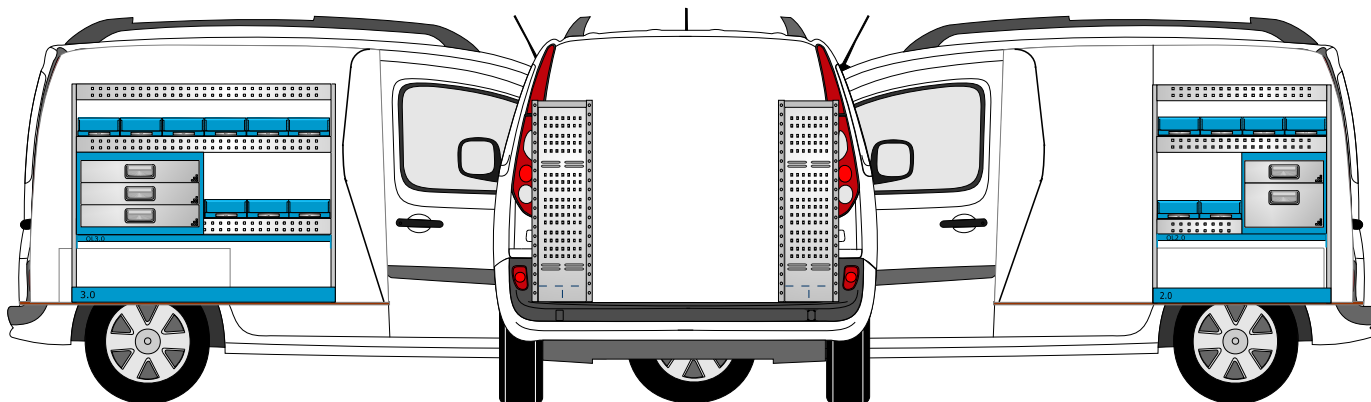

KANGOO-KUBISTAR L1

MoPlan
Bedrijfswageninrichting

Stellingmaten:
Links 122x99x30,5 cm
Rechts 82x99x30,5 cm

Inrichtingsvoorstellen

VHL-001

VHR-001

VHL-002

VHR-002

VHL-003

VHR-003

MoPlan
Bedrijfswageninrichting

VHD bedrijfswageninrichting bv
Simon Vestdijkwei 7 8914 AX Leeuwarden
058-2162026 F 058-2162075
www.vhd-bedrijfswageninrichting.nl