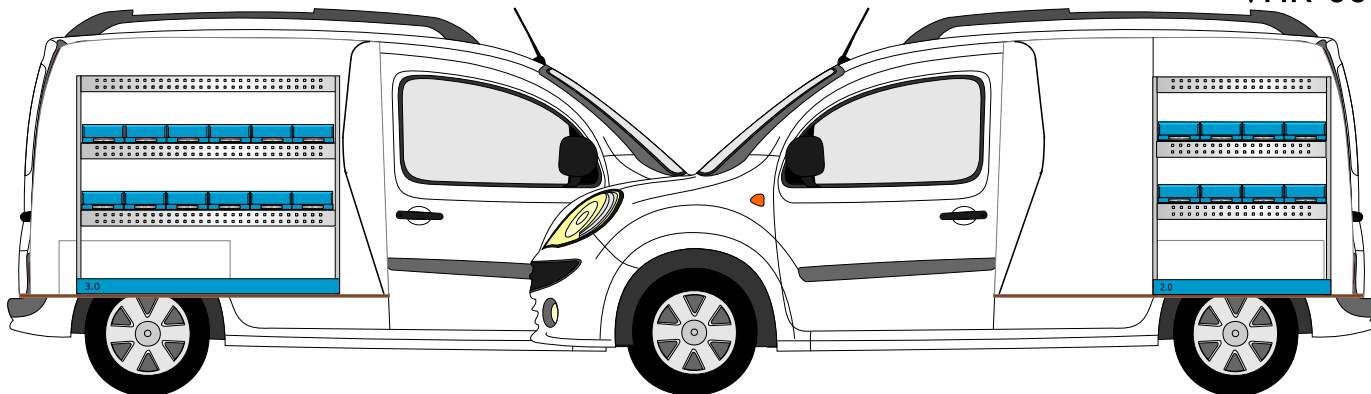

KANGOO-KUBISTAR L1

MoPlan
Bedrijfswageninrichting

Stellingmaten:
Links 122x99x30,5 cm
Rechts 82x99x30,5 cm

Inrichtingsvoorstellen

VHL-001

VHR-001

VHL-002

VHR-002

VHL-003

VHR-003

MoPlan
Bedrijfswageninrichting

VHD bedrijfswageninrichting bv
Simon Vestdijkwei 7 8914 AX Leeuwarden
058-2162026 F 058-2162075
www.vhd-bedrijfswageninrichting.nl