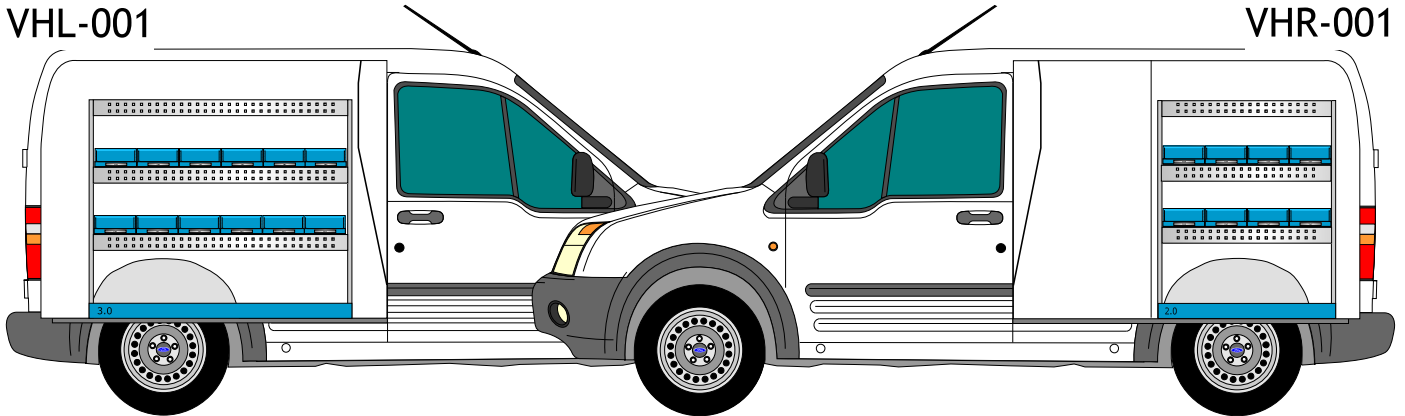

Ford Connect kort

MoPlan
Bedrijfswageninrichting

Stellingmaten:
Links 122x99x30,5 cm
Rechts 82x99x30,5 cm

Wielbasis 2664 mm / laag dak

Inrichtingsvoorstellen

VHL-001

VHR-001

VHL-002