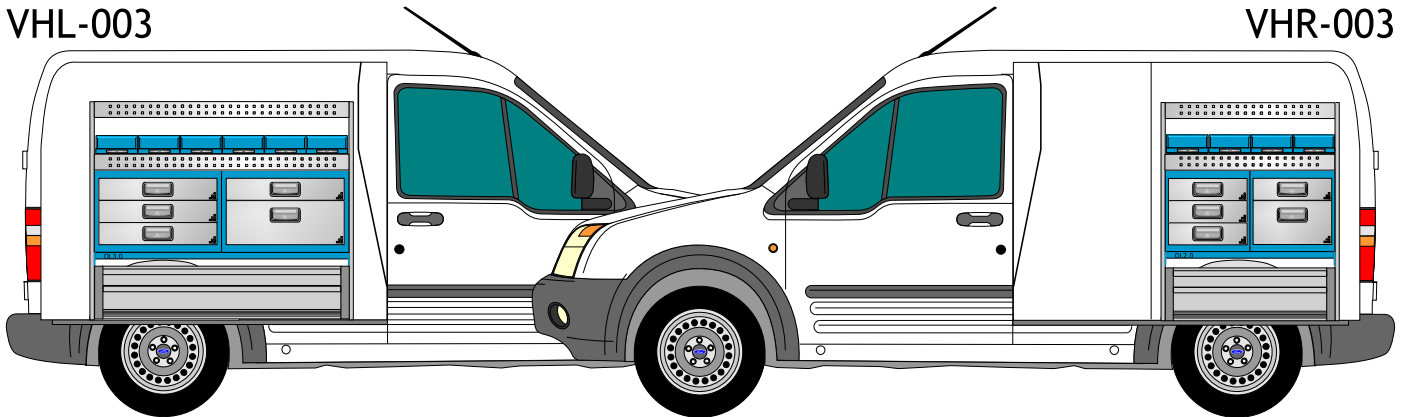

VHR-003

MoPlan
Bedrijfswageninrichting

VHD bedrijfswageninrichting bv
Simon Vestdijkwei 7 8914 AX Leeuwarden
058-2162026 F 058-2162075
www.vhd-bedrijfswageninrichting.nl