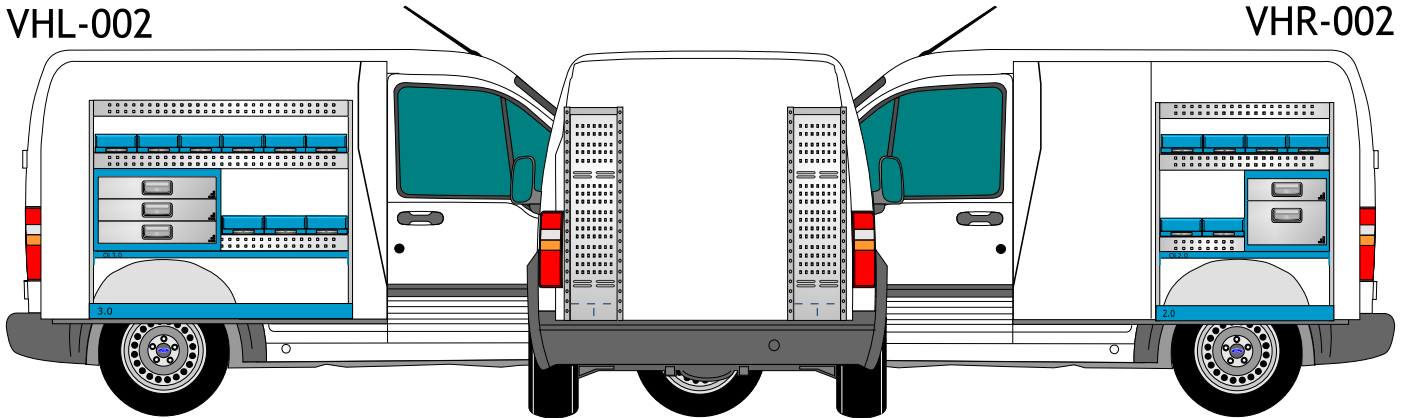

Ford Connect kort

MoPlan
Bedrijfswageninrichting

Stellingmaten:
Links 122x99x30,5 cm
Rechts 82x99x30,5 cm

Wielbasis 2664 mm / laag dak

Inrichtingsvoorstellen

VHL-001

VHR-001

VHL-002