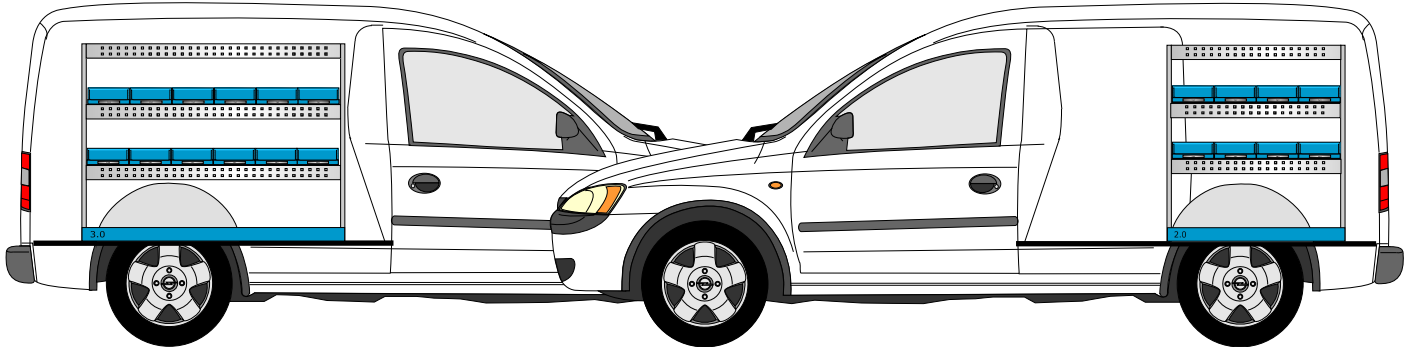

# OPEL COMBO

**MoPlan**  
Bedrijfswageninrichting

Stellingmaten:  
Links 122x89x30,5 cm  
Rechts 82x89x30,5 cm

LINKS

## Inrichtingsvoorstellen

RECHTS

VHL-001

VHR-001

VHL-002

VHR-002

VHL-003

VHR-003