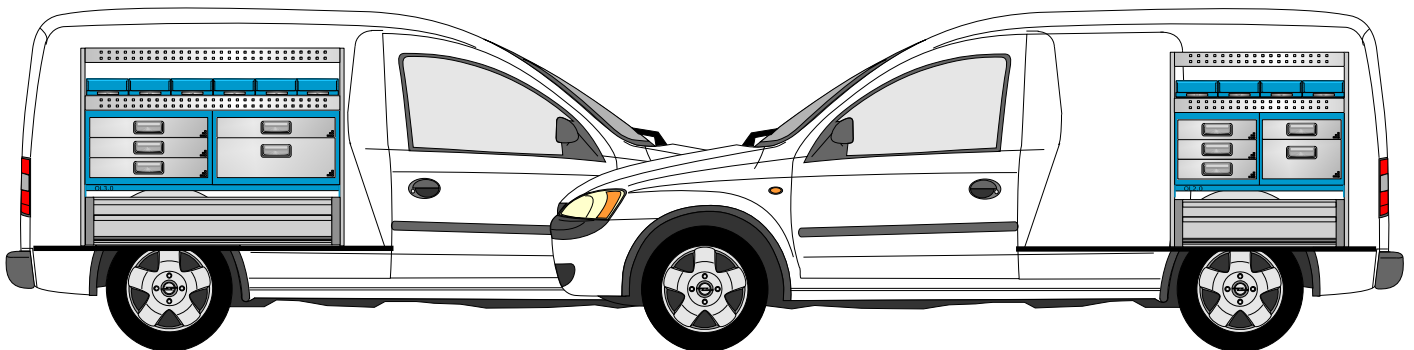

# OPEL COMBO

**MoPlan**  
Bedrijfswageninrichting

Stellingmaten:  
Links 122x89x30,5 cm  
Rechts 82x89x30,5 cm

LINKS

## Inrichtingsvoorstellen

RECHTS

VHL-001

VHR-001

VHL-002

VHR-002

VHL-003

VHR-003