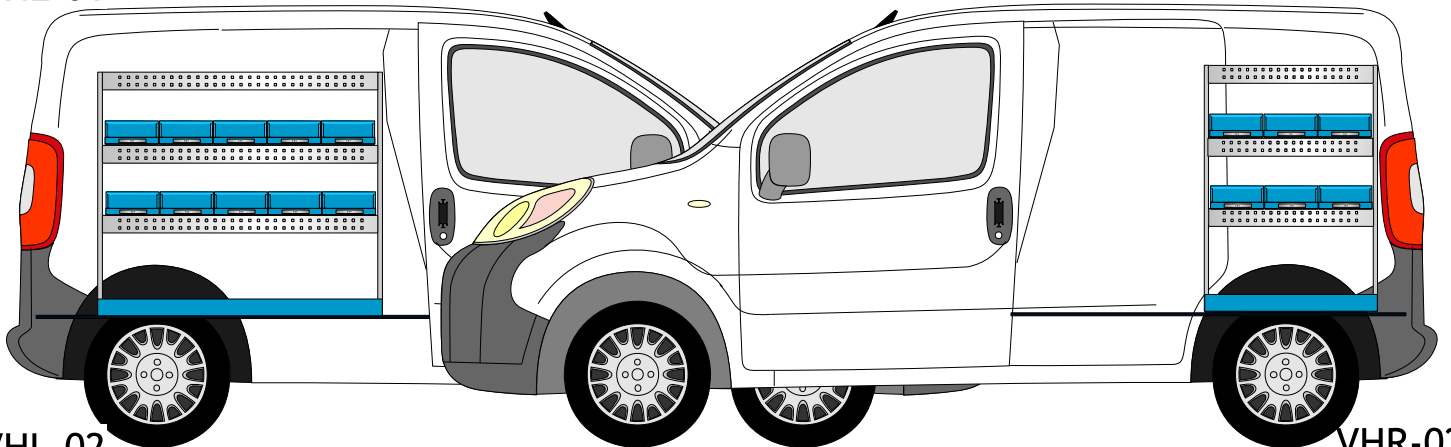

Fiorino-Nemo-Bipper

MoPlan
Bedrijfswageninrichting

Stellingmaten:
Links 102x89x30,5 cm
Rechts 63x89x30,5 cm

Inrichtingsvoorstellen

VHL-01

VHR-01

VHL-02

VHR-02

VHL-03

VHR-03

MoPlan
Bedrijfswageninrichting

VHD bedrijfswageninrichting bv
Simon Vestdijkwei 7 8914 AX Leeuwarden
058-2162026 F 058-2162075
www.vhd-bedrijfswageninrichting.nl