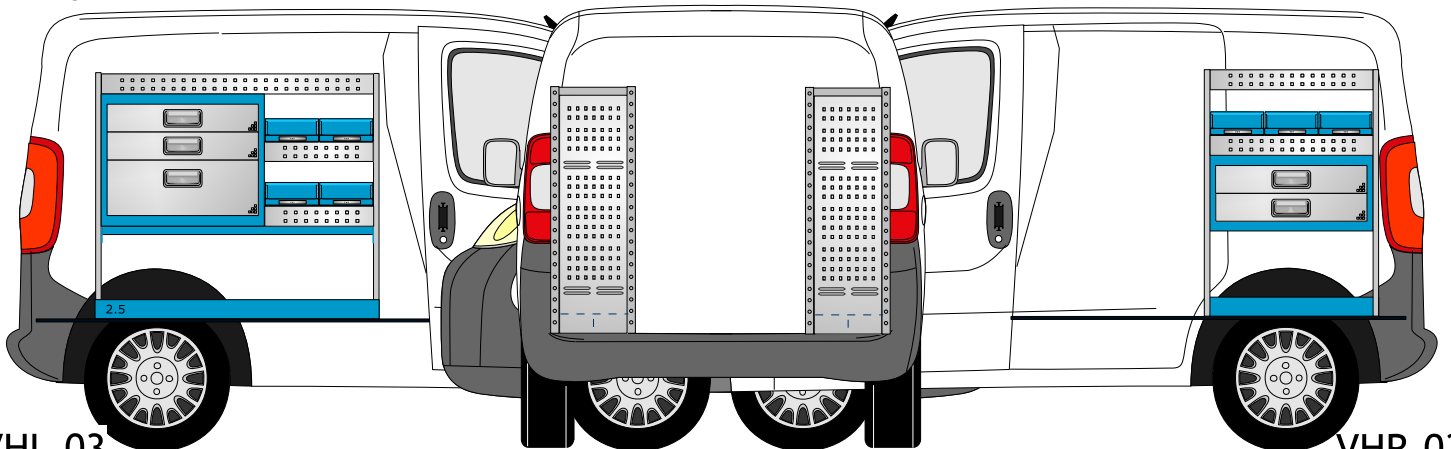

Fiorino-Nemo-Bipper

MoPlan
Bedrijfswageninrichting

Stellingmaten:
Links 102x89x30,5 cm
Rechts 63x89x30,5 cm

Inrichtingsvoorstellen

VHL-01

VHR-01

VHL-02

VHR-02

VHL-03

VHR-03

MoPlan
Bedrijfswageninrichting

VHD bedrijfswageninrichting bv
Simon Vestdijkwei 7 8914 AX Leeuwarden
058-2162026 F 058-2162075
www.vhd-bedrijfswageninrichting.nl