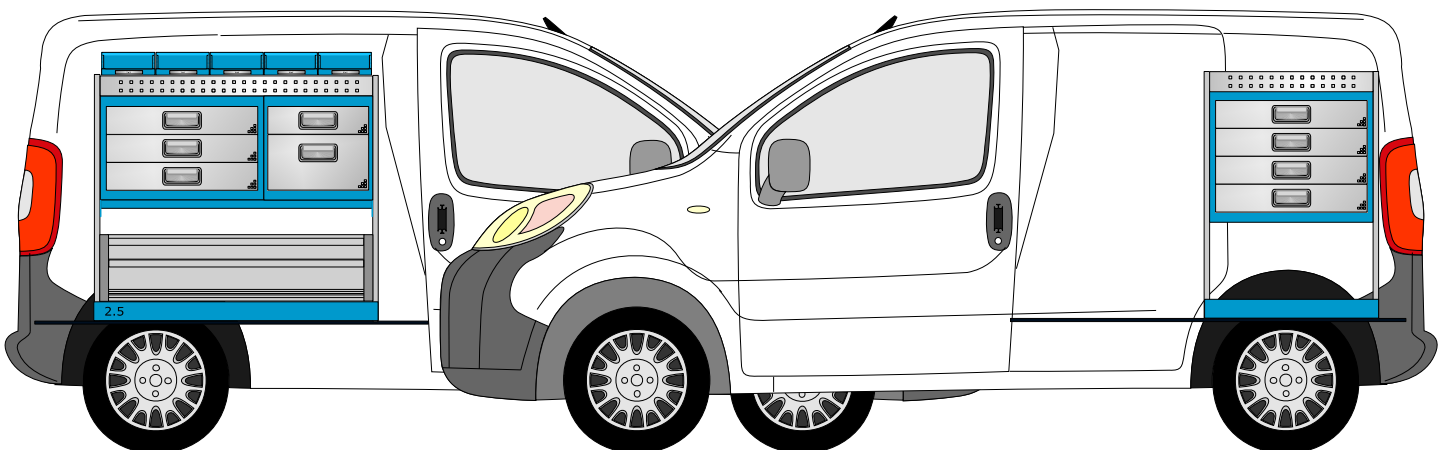

Fiorino-Nemo-Bipper

MoPlan
Bedrijfswageninrichting

Stellingmaten:
Links 102x89x30,5 cm
Rechts 63x89x30,5 cm

Inrichtingsvoorstellen

VHL-01

VHR-01

VHL-02

VHR-02

VHL-03

VHR-03

MoPlan
Bedrijfswageninrichting

VHD bedrijfswageninrichting bv
Simon Vestdijkwei 7 8914 AX Leeuwarden
058-2162026 F 058-2162075
www.vhd-bedrijfswageninrichting.nl