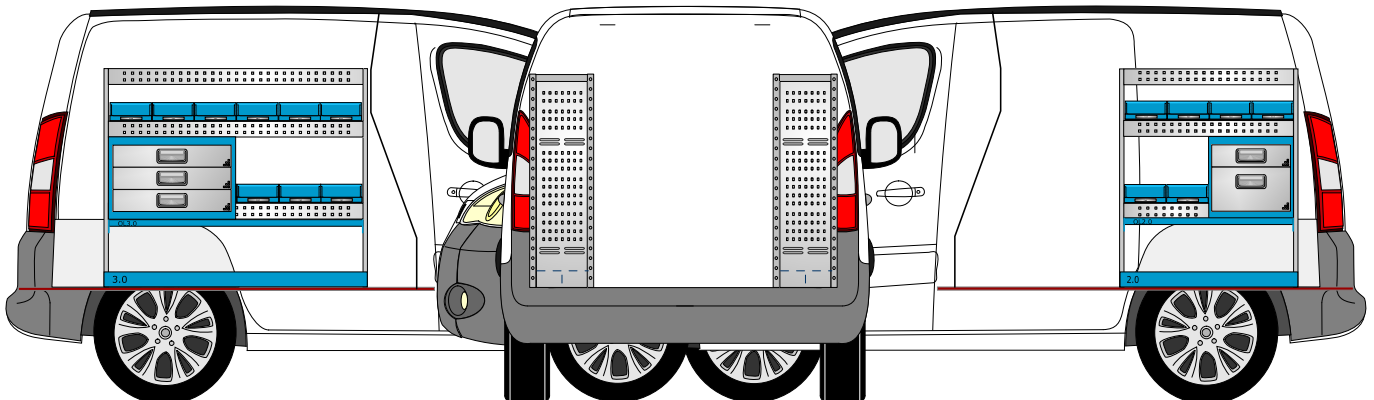

# BERLINGO/PARTNER

**MoPlan**  
Bedrijfswageninrichting

Stellingmaten:  
Links 122x99x30,5 cm  
Rechts 82x99x30,5 cm

KORTE EN LANGE WIELBASIS

## Inrichtingsvoorstellen

VHL-001

VHR-001

VHL-002

VHR-002

VHL-003

VHR-003

**MoPlan**  
Bedrijfswageninrichting