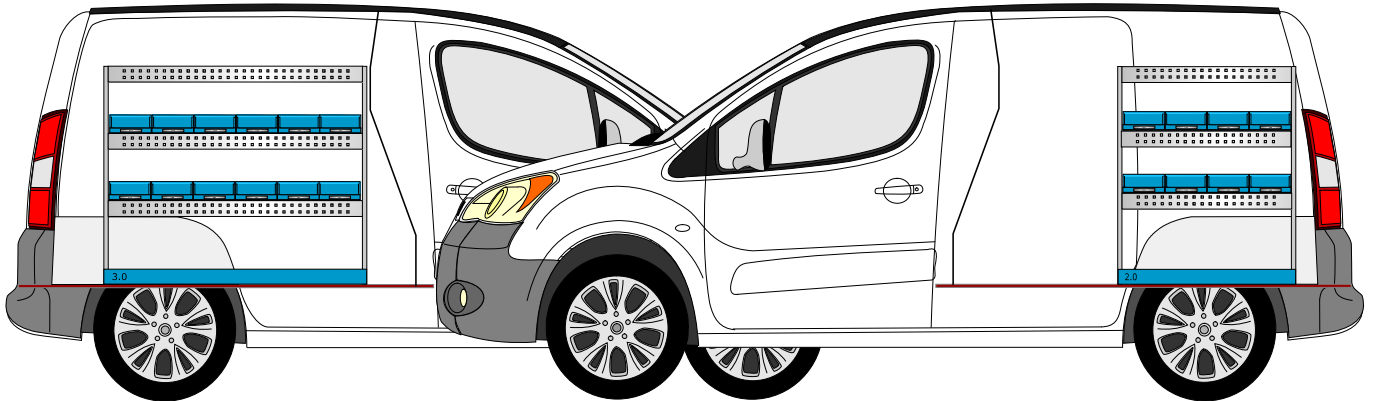

# BERLINGO/PARTNER

**MoPlan**  
Bedrijfswageninrichting

Stellingmaten:  
Links 122x99x30,5 cm  
Rechts 82x99x30,5 cm

KORTE EN LANGE WIELBASIS

## Inrichtingsvoorstellen

VHL-001

VHR-001

VHL-002

VHR-002

VHL-003

VHR-003

**MoPlan**  
Bedrijfswageninrichting