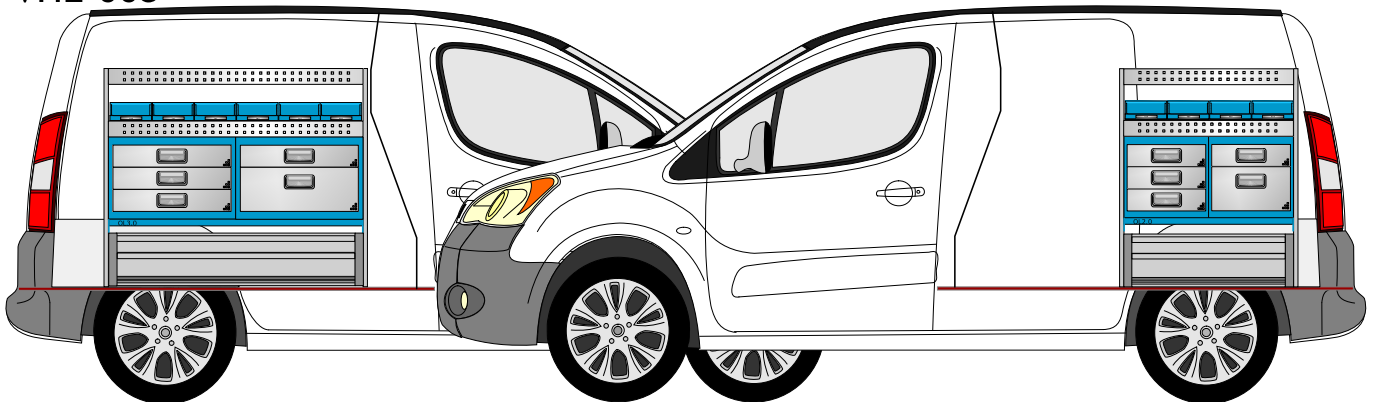

# BERLINGO/PARTNER

**MoPlan**  
Bedrijfswageninrichting

Stellingmaten:  
Links 122x99x30,5 cm  
Rechts 82x99x30,5 cm

KORTE EN LANGE WIELBASIS

## Inrichtingsvoorstellen

VHL-001

VHR-001

VHL-002

VHR-002

VHL-003

VHR-003

**MoPlan**  
Bedrijfswageninrichting